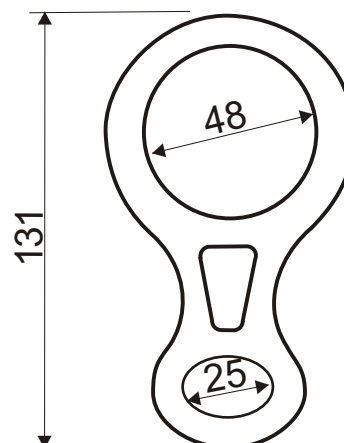

FIGURE EIGHT 25 kN

K6021

Rappelling figure eight, size M.

Material: light alloy
Weight: 104 g
Strength: 25 kN

Reading and understanding instruction for use are required to use this product!
Bez důkladného prečtení a pochopení návodu k použití nepoužívejte tento výrobek

2 years guarantee
2 roky záruka

- classical shape, size designed for thinner ropes.

Colors

K6021EE
mix of colors:
- yellow
- orange
- grey

K6021BB
black matt

Technical data

singing rock

Let's rock!