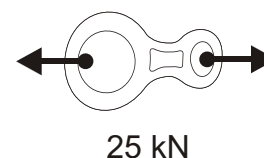

FIGURE EIGHT 25 kN

K6021

Rappelling figure eight, size M.

Material: light alloy
Weight: 104 g
Strength: 25 kN

Reading and understanding instruction for use are required to use this product!
Bez důkladného prečtení a pochopení návodu k použití nepoužívejte tento výrobek

2 years guarantee
2 roky záruka

- classical shape, size designed for thinner ropes.

Colors

K6021EE
mix of colors:
- yellow
- orange
- grey

K6021BB
black matt

Technical data

singing rock

Let's rock!